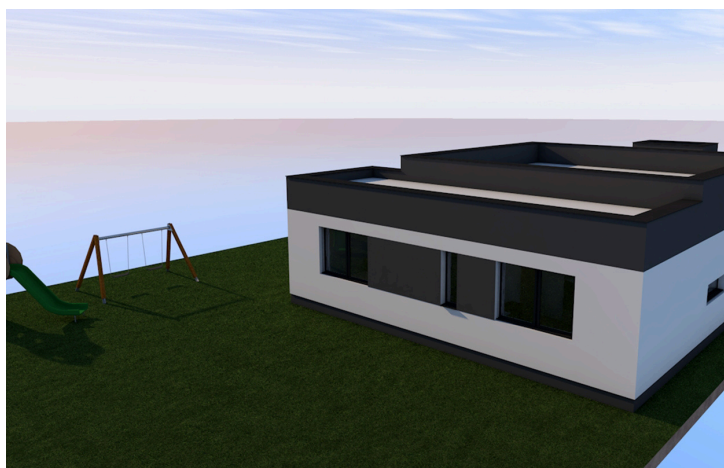

	Szerkezetkész	Kész	Kulcsrakész
<b>LSH előre gyártott ház ára</b> Az árajánlatkérésben szereplő épület bruttó mérete: 155 m <sup>2</sup>	20 683 743 Ft	32 366 699 Ft	61 660 369 Ft
Építési munkálatok	9 962 680 Ft	21 160 180 Ft	