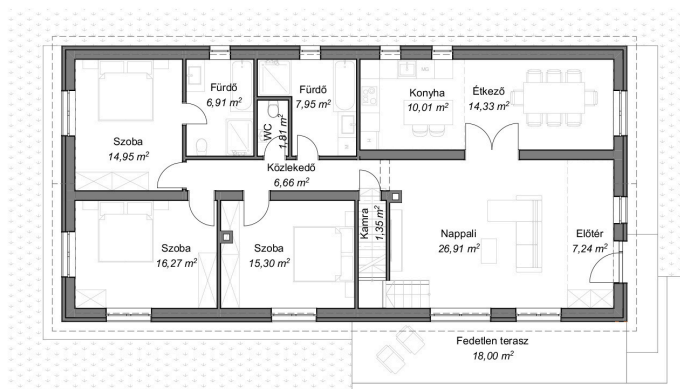

Helyiséglista

Szoba	14.95 m ²
Szoba	16.27 m ²
Szoba	15.30 m ²
Fürdő	6.91 m ²
Fürdő	7.95 m ²
WC	1.81 m ²
Konyha	10.01 m ²
Étkező	14.33 m ²
Közlekedő	6.66 m ²
Kamra	1.35 m ²
Nappali	26.91 m ²
Előtér	7.21 m ²
Fedetlen terasz	18.00 m ²
Földszint	
Szoba	36.53 m ²
Szoba	39.29 m ²
Fürdő	5.80 m ²
Közlekedő	8.49 m ²
Lépcső	4.97 m ²
Emelet	

	Szerkezetkész	Kész	Kulcsrakész
LSH Építőkészlet ára Az ajánlatkérésben szereplő épület bruttó mérete: 271 m ²	31 676 919 Ft	51 550 634 Ft	95 081 526 Ft
Építési munkálatok	14 682 946 Ft	33 317 446 Ft	