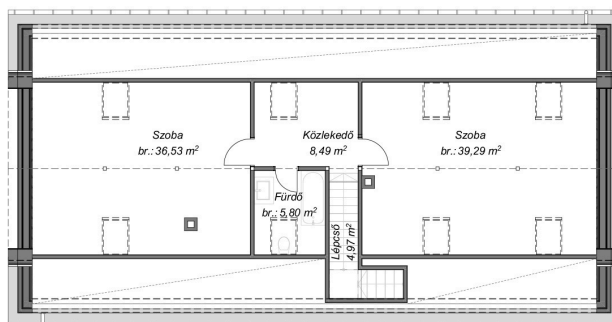

Helyiséglista

Szoba	14.95 m ²
Szoba	16.27 m ²
Szoba	15.30 m ²
Fürdő	6.91 m ²
Fürdő	7.95 m ²
WC	1.81 m ²
Konyha	10.01 m ²
Étkező	14.33 m ²
Közlekedő	6.66 m ²
Kamra	1.35 m ²
Nappali	26.91 m ²
Előtér	7.21 m ²
Fedetlen terasz	18.00 m ²
Földszint	
Szoba	36.53 m ²
Szoba	39.29 m ²
Fürdő	5.80 m ²
Közlekedő	8.49 m ²
Lépcső	4.97 m ²
Emelet	

	Szerkezetkész	Kész	Kulcsrakész
LSH Építőkészlet ára Az ajánlatkérésben szereplő épület bruttó mérete: 271 m ²	31 676 919 Ft	51 550 634 Ft	95 081 526 Ft
Építési munkálatok	14 682 946 Ft	33 317 446 Ft	