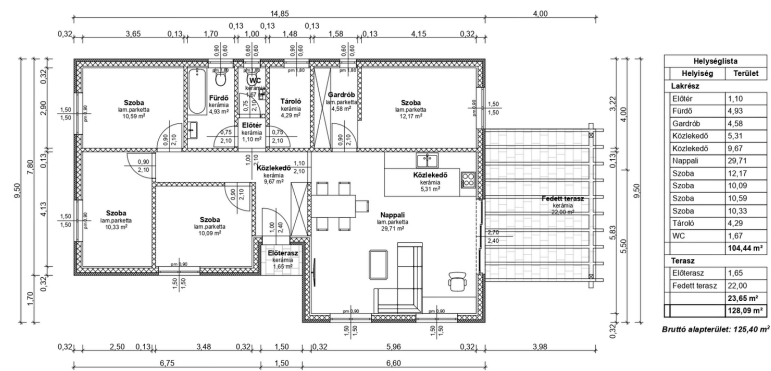

LSH Készház

lsh-keszhaz.hu

LSH KÉSZHÁZ
LAPRASZERELT HÁZAK

Anna

Bruttó alapterület
125 m²

Helyiséglista

Előtér	1.10 m ²
Fürdő	4.93 m ²
Gardrób	4.58 m ²
Közlekedő	5.31 m ²
Közlekedő	9.67 m ²
Nappali	29.71 m ²
Szoba	12.17 m ²
Szoba	10.09 m ²
Szoba	10.59 m ²
Szoba	10.33 m ²
Tároló	4.29 m ²
Wc	1.67 m ²
Előterasz	1.65 m ²
Fedett terasz	22.00 m ²

	Szerkezetkész	Kész	Kulcsrakész
LSH Építőkészlet ára Az árajánlatkérésben szereplő épület bruttó mérete: 125 m ²	17 776 970 Ft	27 514 475 Ft	49 913 426 Ft
Építési munkálatok	7 943 500 Ft	16 661 000 Ft	