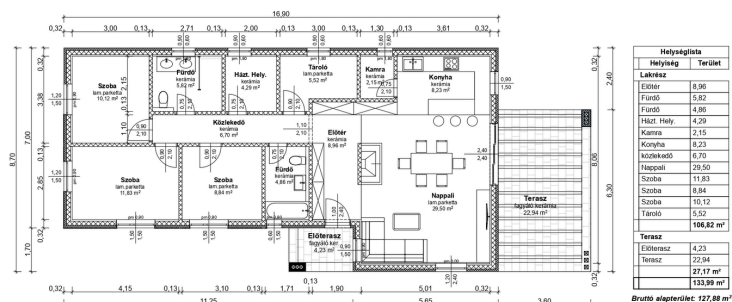

LSH KÉSZHÁZ
LAPRASZERELT HÁZAK

LSH Készház
lapraszerelthaz.hu

Alice

Bruttó alapterület
128 m²

Helyiséglista

Előtér 8.96 m²

Fürdő 5.82 m²

Fürdő 4.86 m²

Házt.hely. 4.29 m²

Kamra 2.15 m²

Konyha 8.23 m²

Közlekedő 6.70 m²

Nappali 29.50 m²

Szoba 11.83 m²

Szoba 8.84 m²

Szoba 10.12 m²

Tároló 5.52 m²

Előterasz 4.23 m²

Terasz 22.94 m²

	Szerkezetkész	Kész	Kulcsrakész
LSH Építőkészlet ára Az árajánlatkérésben szereplő épület bruttó mérete: 128 m ²	17 045 150 Ft	27 351 400 Ft	50 398 650 Ft
Építési munkálatok	7 468 530 Ft	16 678 350 Ft	