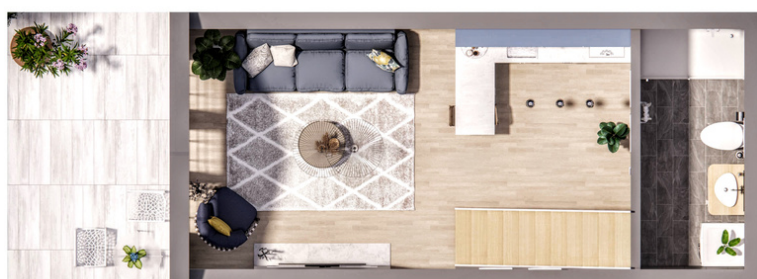

Négyzetméter felosztás

Nappali	15.1 m²
Konyha	10 m²
Fürdő	5.9 m²
Galéria	12.9 m²
Terasz	10.7 m²
Összesen	56 m²

Földszint